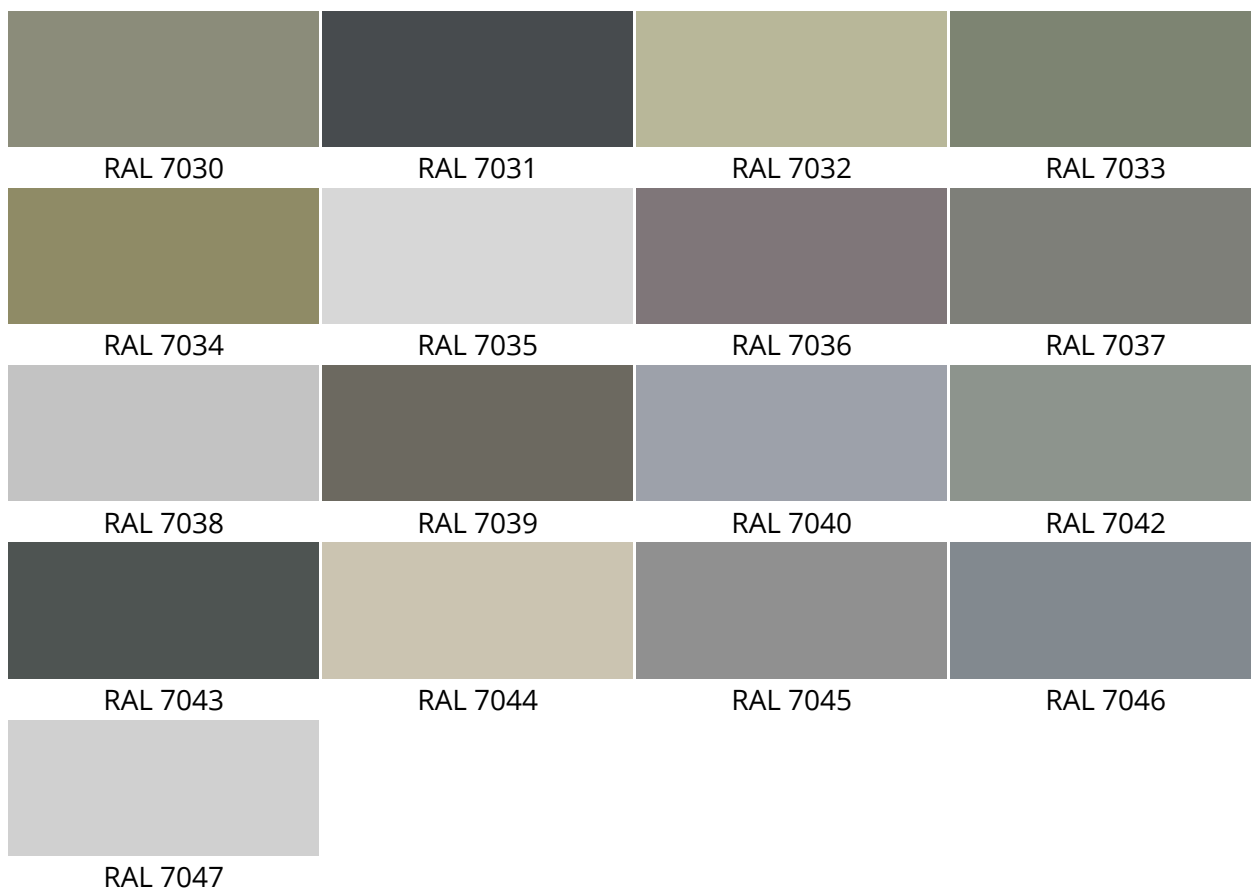

RAL 6028

RAL 6029

RAL 6032

RAL 6033

RAL 6034

Серые RAL цвета

RAL 7000

RAL 7001

RAL 7002

RAL 7003

RAL 7004

RAL 7005

RAL 7006

RAL 7008

RAL 7009

RAL 7010

RAL 7011

RAL 7012

RAL 7013

RAL 7015

RAL 7016

RAL 7021

RAL 7022

RAL 7023

RAL 7024

RAL 7026

Коричневые цвета RAL

RAL 8024

RAL 8025

RAL 8028

Белые и чёрные цвета RAL, металлики

RAL 9001